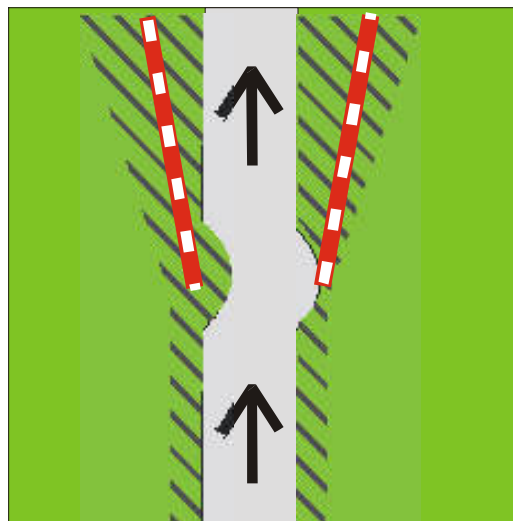

Ohraničené pásmo za dopady skoků