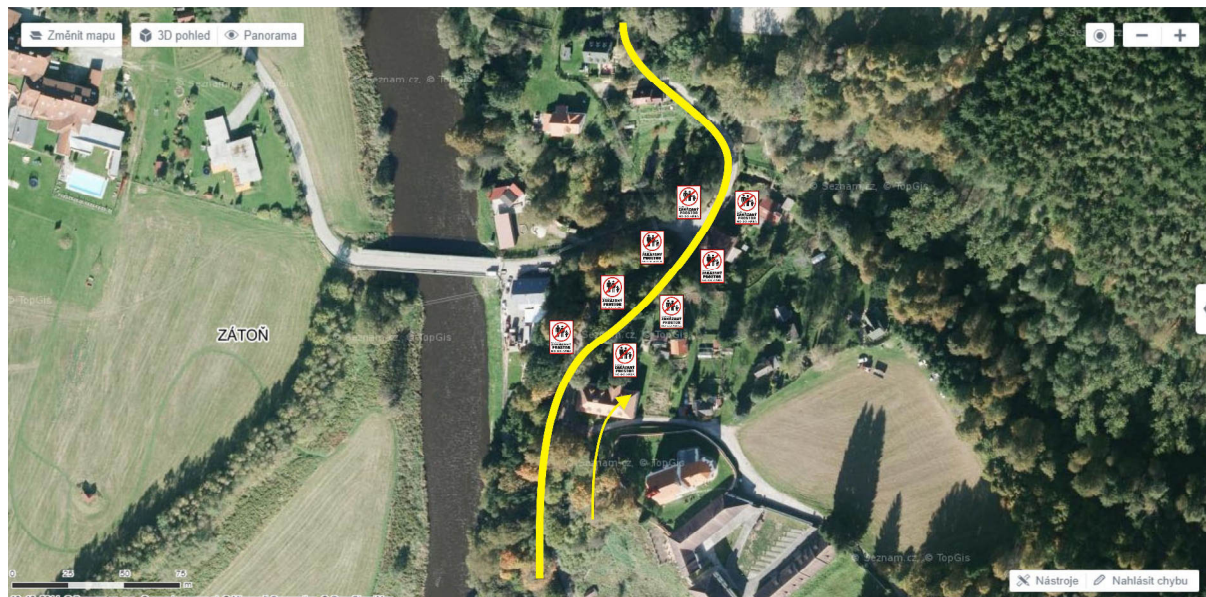

### Striktně zakázaná místa pro fotografy!

- Svatý Jan nad Malší – RZ 2, 6 Ján - za horizontem u hospodářských budov (pravá odbočení)
- Chlum – RZ 2, 6 Ján – vnitřní prostor přírodního retardéru v Chlumu
- Malče – RZ 2, 6 Ján – úvoz za skokem v Malči (možnost stání pouze na vyvýšeném místě)
- Ličov – RZ 4, 8 Kohout – tečna za příkopem (silnice na Ličov)
- Soběnov – RZ 4, 8 Kohout – všechna zastavěná místa na tečnách, před domy a pevnými překážkami

## Média - zakázaná místa

- Soběnov (skok U Zikeše) - RZ 4, 8 Kohout – prostor za skokem vlevo
- Jistebník – RZ 11, 15 Rožmitál – prostor za skokem na Jistebníku
- Jistebník – RZ 11, 15 Rožmitál – prostor za skokem u Fary v Zátoni
- Ostatní místa označená zákazovou tabulkou pro fotografy nebo zákaz vstupu do plodin
- Respektujte soukromé pozemky a nevstupujte na ně

## Média - zakázaná místa

Sv. Ján nad Malší – horizont u hosp. budov

Chlum – vnitřní prostor retardéru

Soběnov (skok U Zikeše)

Malče – úvoz za skokem

Jistebník – prostor za skokem

Ličov – tečna za příkopem

## Média - zakázaná místa

**Zátouň – prostor za skokem u Fary**

Zdroj: Mapy.cz