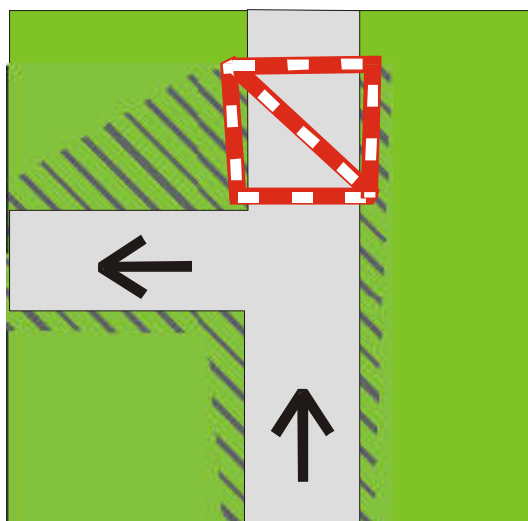

Média - zakázaná místa

- Soběnov (skok U Zikeše) - RZ 4, 8 Kohout – prostor za skokem vlevo
- Jistebník – RZ 11, 15 Rožmitál – prostor za skokem na Jistebníku
- Jistebník – RZ 11, 15 Rožmitál – prostor za skokem u Fary v Zátoni
- Ostatní místa označená zákazovou tabulkou pro fotografy nebo zákaz vstupu do plodin
- Respektujte soukromé pozemky a nevstupujte na ně

Únikové zóny umístěné na silnicích (křižovatkách)