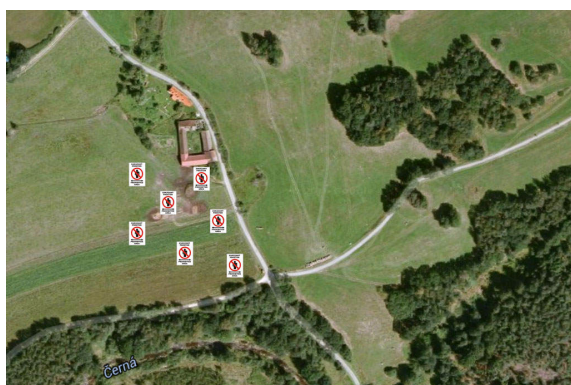

## Média - zakázaná místa

- Soběnov (skok U Zikeše) - RZ 4, 8 Kohout – prostor za skokem vlevo
- Jistebník – RZ 11, 15 Rožmitál – prostor za skokem na Jistebníku
- Jistebník – RZ 11, 15 Rožmitál – prostor za skokem u Fary v Zátoni
- Ostatní místa označená zákazovou tabulkou pro fotografy nebo zákaz vstupu do plodin
- Respektujte soukromé pozemky a nevstupujte na ně

Únikové zóny umístěné na silnicích (křižovatkách)

Ohraničené pásmo za dopady skoků

Zákaz vstupu pro fotografy

Zákaz vstupu do plodin

## Média - zakázaná místa

Sv. Ján nad Malší – horizont u hosp. budov

Chlum – vnitřní prostor retardéru

Soběnov (skok U Zikeše)

Malče – úvoz za skokem

Jistebník – prostor za skokem

Ličov – tečna za příkopem

## Média - zakázaná místa

**Zátouň – prostor za skokem u Fary**

Zdroj: Mapy.cz