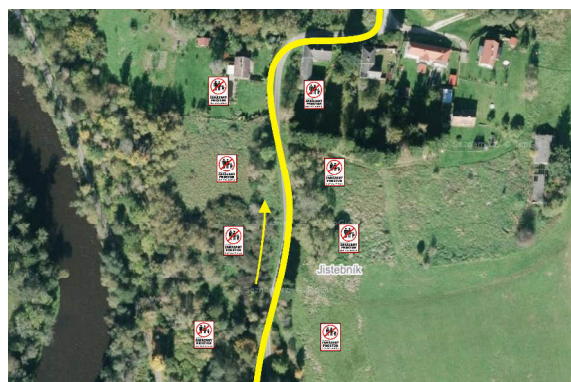

### Striktně zakázaná místa pro fotografy!

- Svatý Jan nad Malší – RZ 2, 6 Ján - za horizontem u hospodářských budov (pravá odbočení)
- Chlum – RZ 2, 6 Ján – vnitřní prostor přírodního retardéru v Chlumu
- Malče – RZ 2, 6 Ján – úvoz za skokem v Malči (možnost stání pouze na vyvýšeném místě)
- Ličov – RZ 4, 8 Kohout – tečna za příkopem (silnice na Ličov)
- Soběnov – RZ 4, 8 Kohout – všechna zastavěná místa na tečnách, před domy a pevnými překážkami

Únikové zóny umístěné na silnicích (křižovatkách)

Ohraničené pásmo za dopady skoků

Zákaz vstupu pro fotografy

Zákaz vstupu do plodin

## Média - zakázaná místa

Sv. Ján nad Malší – horizont u hosp. budov

Chlum – vnitřní prostor retardéru

Soběnov (skok U Zikeše)

Malče – úvoz za skokem

Jistebník – prostor za skokem

Ličov – tečna za příkopem

## Média - zakázaná místa

**Zátouň – prostor za skokem u Fary**

Zdroj: Mapy.cz